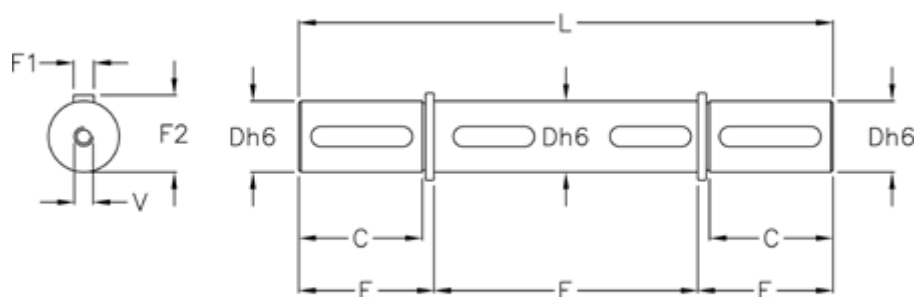

Varenummer: 392904902
Beskrivelse: Dobbelt aksel for VF 49

Mål

Betegnelse = Dobbelt aksel for VF 49	V = M8x20
C	= 60
D	= 25
E	= 63.20
F	= 82
F1	= 8
F2	= 28.0
M	= 208.4